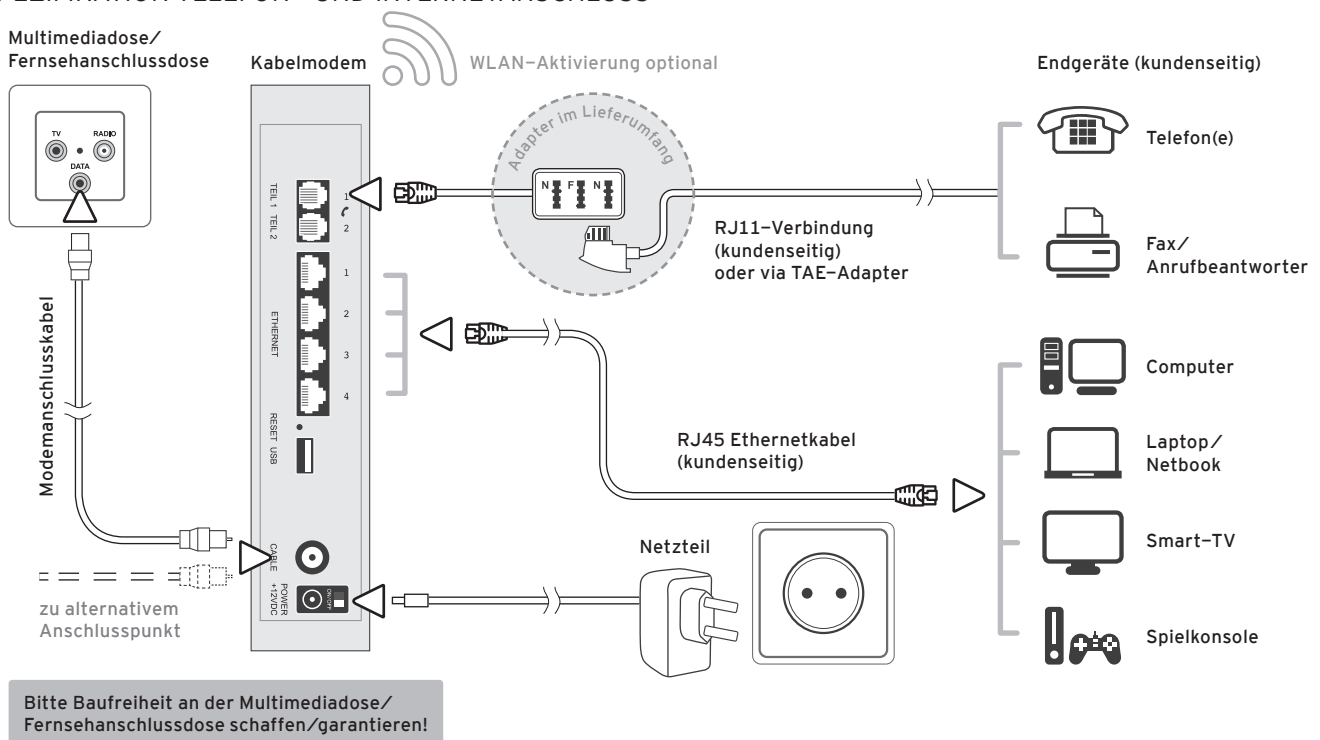

Alle Preise inkl. MwSt.

SPEZIFIKATION TELEFON- UND INTERNETANSCHLUSS

Stand: 17.04.2018