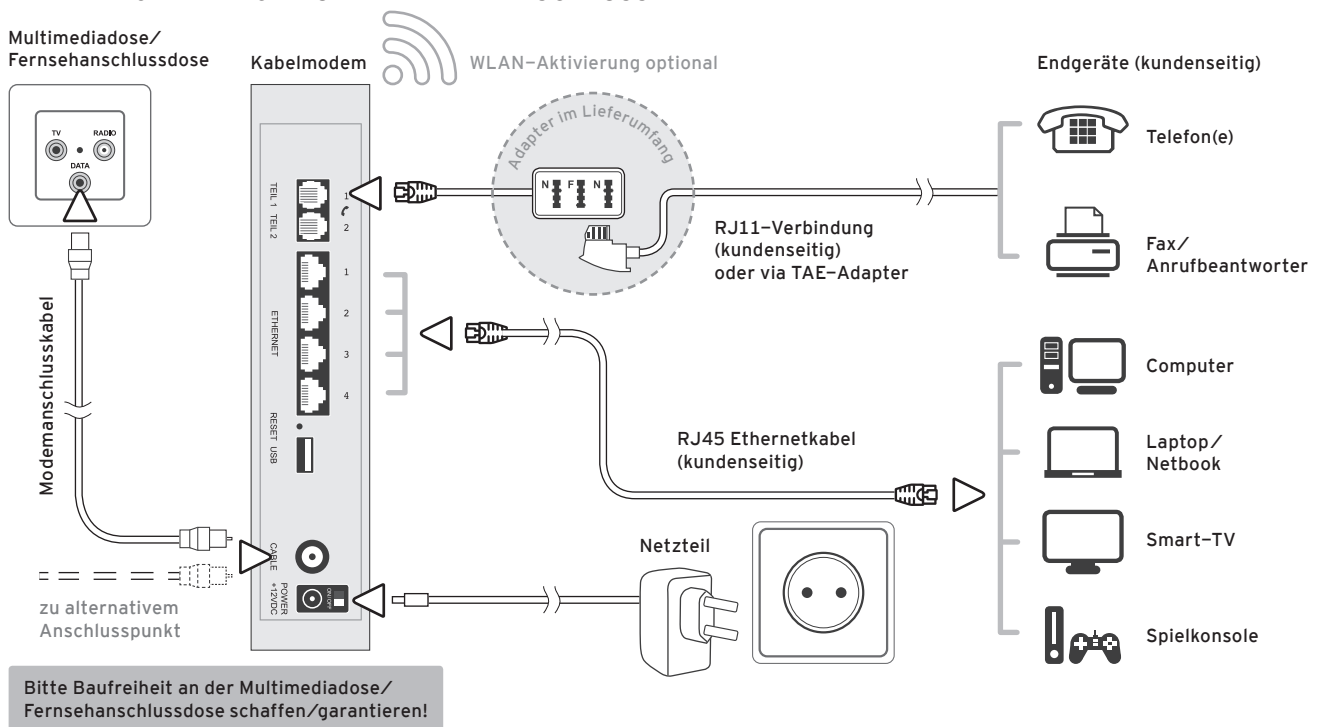

Alle Preise inkl. MwSt.

SPEZIFIKATION TELEFON- UND INTERNETANSCHLUSS

Stand: 19.07.2019