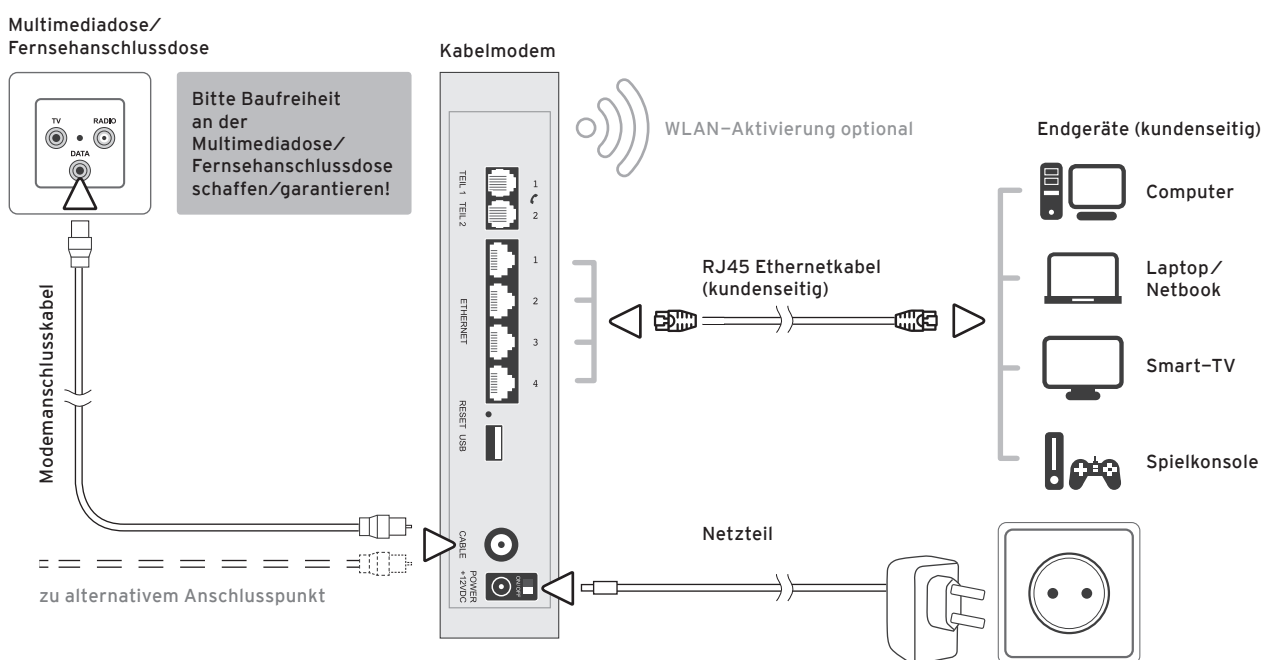

Alle Preise inkl. MwSt.

SPEZIFIKATION INTERNETANSCHLUSS

Stand: 08.01.2019